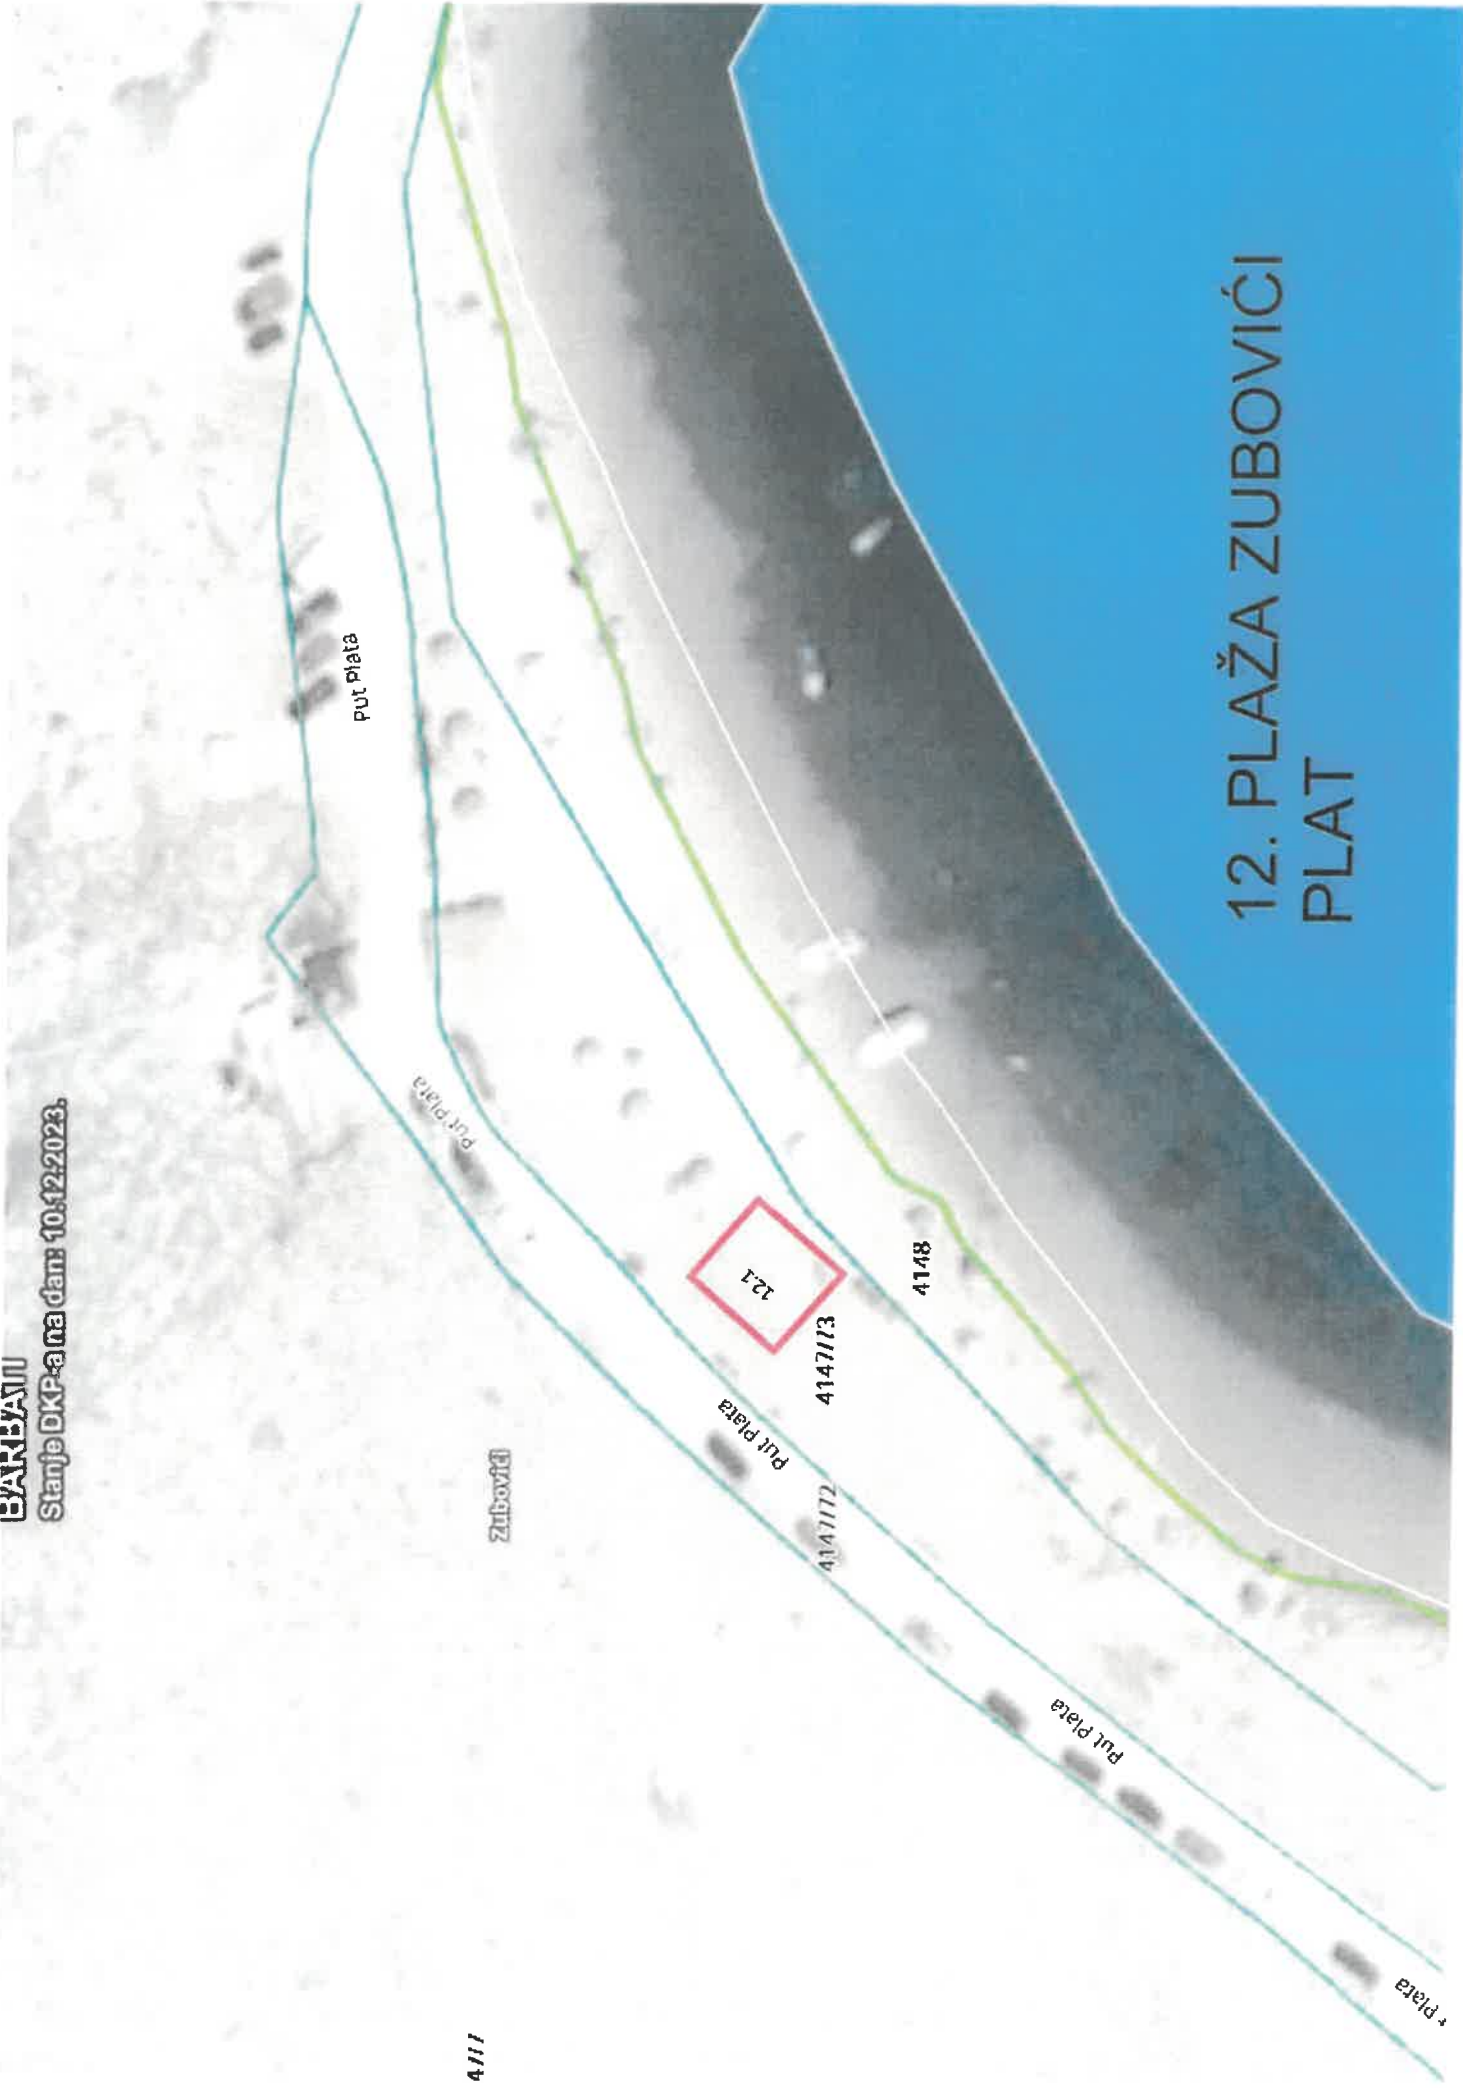

# 14 - PLAŽA RUČICA

4665/3

na dan: 10.12.2023.

4665/7

14.4

14.5

4669